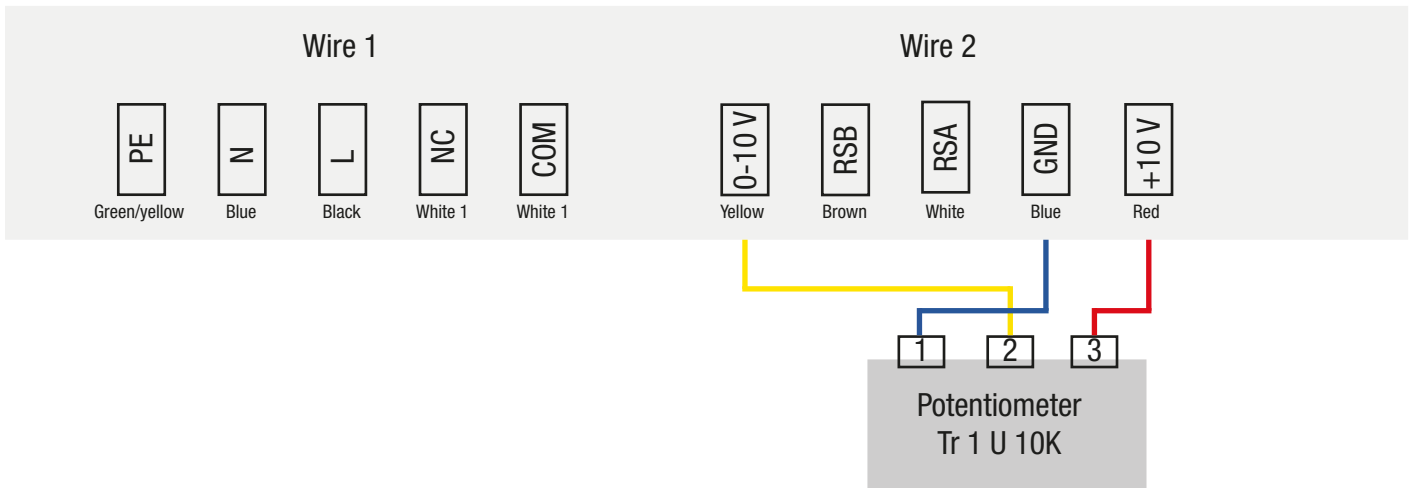

”Diagrammer for tilslutning af potentiometer til EC ventilatorer”

Lille motor med styrekabel

Stor motor Generation 2

”Diagrammer for tilslutning af potentiometer til EC ventilatorer”