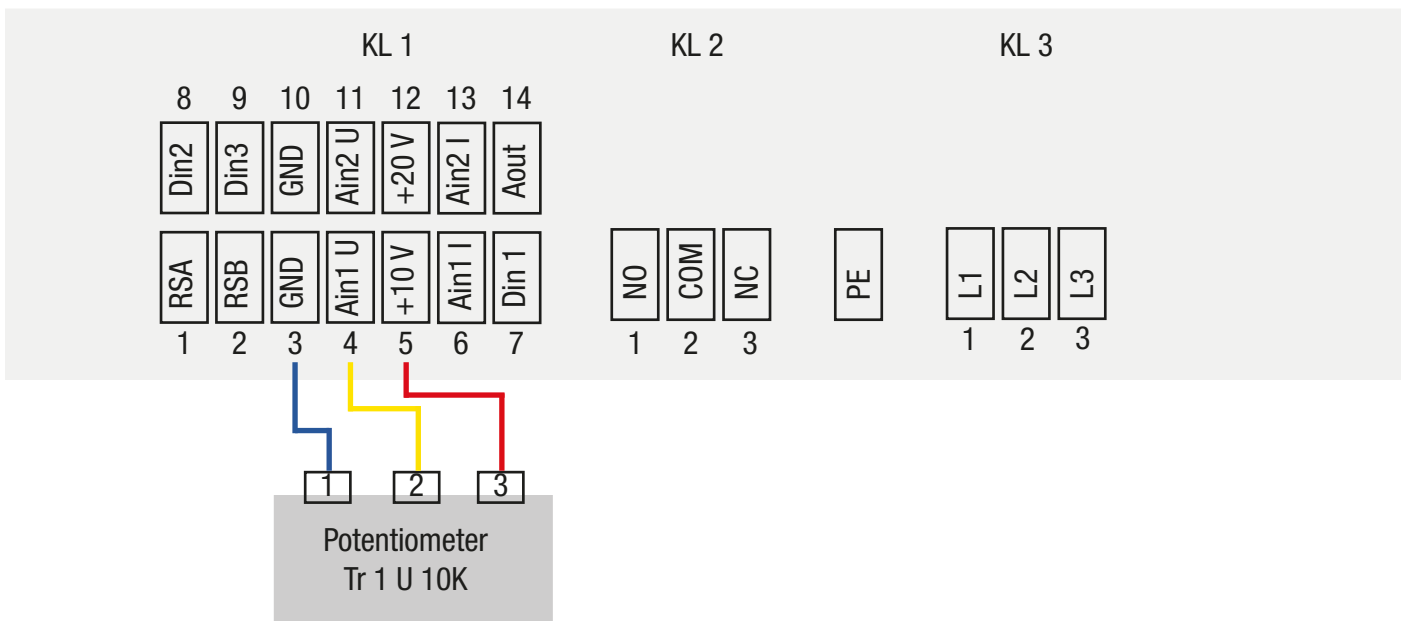

”Diagrammer for tilslutning af potentiometer til EC ventilatorer”

Lille motor med styrekabel

Stor motor Generation 2

”Diagrammer for tilslutning af potentiometer til EC ventilatorer”